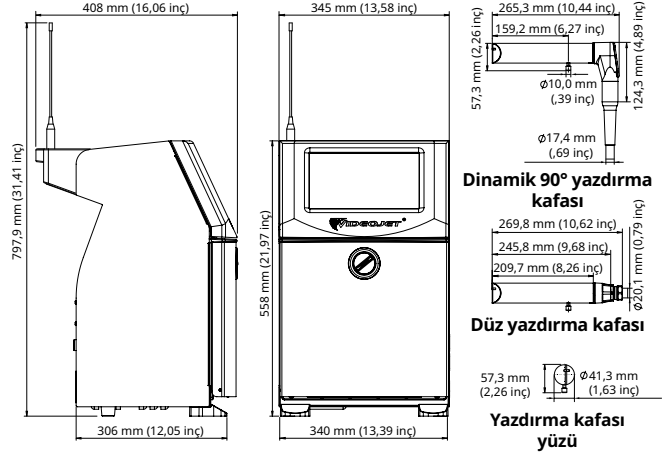

Ürün algılama girişi; Encoder girişi; İşaret Lambası (Uyarı ışığı) çıkışı; Röle çıkışı; USB 2.0 (2 adet); Ethernet LAN™; Yerleşik Wi-Fi

Mesaj depolama

250'den fazla karmaşık mesaj

Çevresel koruma

IP55 standardı; fabrika havası gerekmez; paslanmaz çelik kabin
IP66 korumalı elektronik aksam isteğe bağlı

* CLARISOFT™ Paket Kodlama Tasarımı yazılımı, belirli barkodlar ve diğer gelişmiş işlevler için gereklidir.

Isıtmalı yazdırma kafası

CleanFlow™, pozitif hava içindedir, tesis havası gerekmez (isteğe bağlı)
Çap: 41,3 mm (1,63 inç)
Uzunluk: 269,8 mm (10,62 inç)

Yazıcı bağlantı kablosu

Ultra esnek Uzunluk: 3m (9,84 fit) isteğe bağlı 6m (19,69 fit)
Çap: 23 mm (0,91 inç)
Dönme yarıçapı: 101,6 mm (4,0 inç)

Makine solventi tüketimi

Saatte 2,6 ml (20°C'de MEK)

Sıvı kapları

Mürekkep ve Takviye Smart Cartridge™ 0,793 qt. (750 ml); 1,06 qt. (1000 ml)

Sıcaklık/nem aralığı

5°C – 45°C (41°F – 113°F)

%0 ila %90 Bağıl Nem yoğunlaşmaz

Seçilmiş mürekkeplerle; gerçek kurulum ortamı koşullarına bağlı olarak ek donanım gerektirebilir

Elektrik gereksinimleri

Nominal besleme gücü 50/60 Hz'de 100-240 VAC, 70W

Yaklaşık ağırlık

Ambalajsız ve kuru: 21 kg (46,3 lb.)

Seçenekler

CleanFlow™ teknolojisine sahip tozdan koruma kiti
Yüksek nem için kuru hava kiti (fabrika havası gerektirir)
Hücresel iletim
RS232 konektör kiti (USB - Seri DIN-5 erkek adaptör)
SIMPLICITY™ İş Akışı Modülleri
Geniş aksesuar yelpazesi

CERTIFIED
ISO 9001
DOCUMENTED QUALITY

Telefon +90-216-900-2836
Email iletisim@videojet.com
veya www.videojet.com.tr
adresini ziyaret edin

Videojet Technologies Inc.
Çubukçuoğlu İş Merkezi Küçükbakkalköy Mah
Rüya Sok. No:11 Ataşehir İstanbul

© 2023 Videojet Technologies Inc. — Tüm hakları saklıdır.

Videojet Technologies Inc. sürekli ürün gelişimini ilke olarak benimsemiştir.
Bildirimde bulunmadan tasarım ve/veya teknik özellikleri değiştirme hakkımızı saklı tutarız.

Parça No. SL000726
br-1880-hr-tr-0923